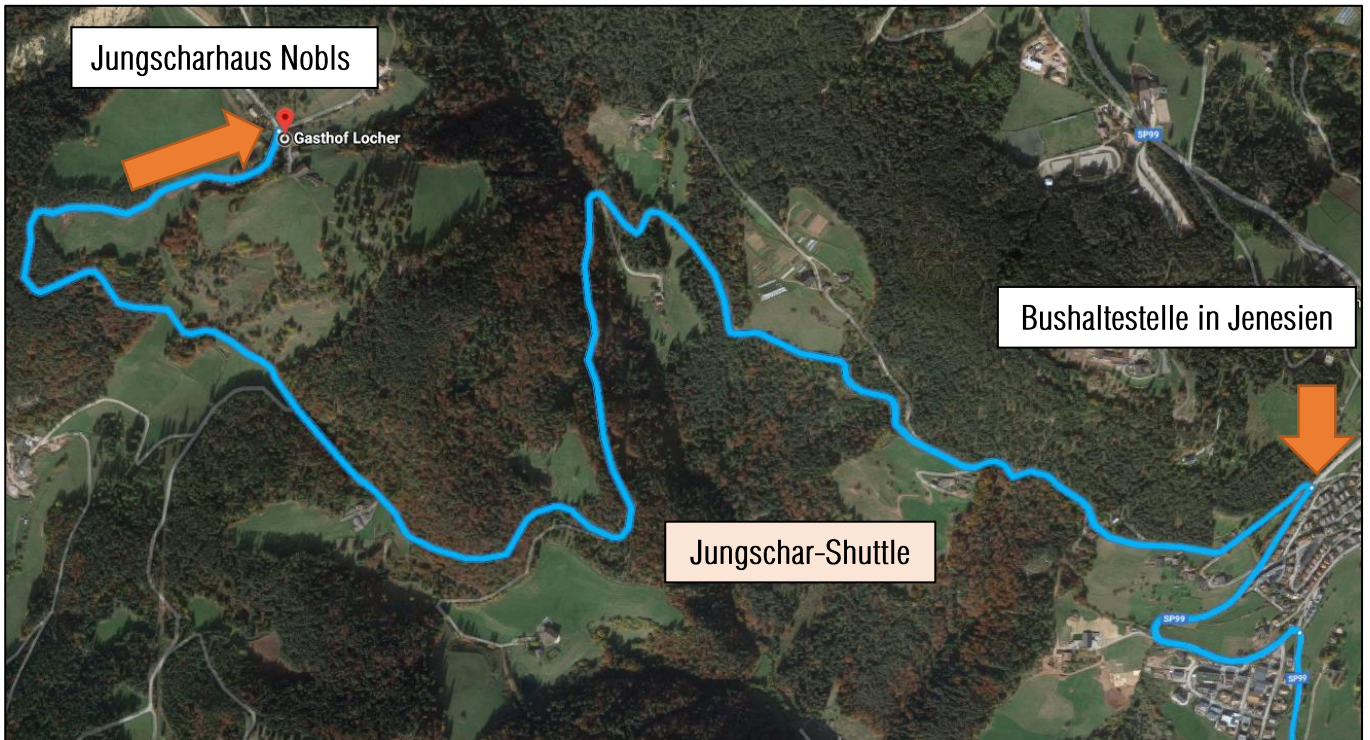

Wie komme ich zu den Selbstversorgerhäuser und zu den anderen Kursorten der Katholischen Jungschar Südtirols?

Anreise zu den Selbstversorgerhäusern

Jungscharhaus Nobls

Das Haus befindet sich in Nobls, einer Fraktion der Gemeinde Jenesian, ca. 13 km oberhalb von Bozen.

- Anreise mit dem Auto: Von Bozen kommend Richtung Jenesian fahren, dann am Dorf vorbei, links nach Nobls abbiegen und der schmalen Straße bis zum „Gasthaus Locher“ folgen. Das Jungscharhaus befindet sich auf der linken Seite oberhalb des Gasthauses.
- Anreise mit den öffentlichen Verkehrsmitteln: mit dem Zug oder Bus bis nach Bozen und dann den Linienbus 156 vom Busbahnhof aus nehmen und auf den Jungschar-Shuttle umsteigen.
- **NEU Jungschar-Shuttle**: Wir bieten für alle, die mit dem Linienbus anreisen, von Jenesian bis zum Jungscharhaus Nobls einen Shuttle an. Dafür kannst du dich nach Erhalt des Teilnehmerbriefes anmelden. Der Shuttle fährt ca. 1-2 Mal **NUR** eine Stunde vor Kursbeginn und nach Kursende.

Jungscharhaus San Lugano

Das Haus befindet sich in San Lugano, einer Fraktion der Gemeinde Truden, ca. 13 km von der Autobahnausfahrt Neumarkt entfernt.

- Anreise mit dem Auto: von Bozen kommend mit der Autobahn bis zur Ausfahrt Neumarkt-Auer-Tramin, Richtung Cavalese/Val di Fiemme abbiegen und bis zur Ortschaft San Lugano fahren. Beim „Gasthaus Genzianella“ gleich rechts befindet sich das Jungscharhaus.
- Anreise mit dem Zug und Bus: den Zug von Bozen nach Auer nehmen oder den Bus von Bozen bis zum Bahnhof Auer, dann auf den Linienbus 140 nach Cavalese wechseln. Die Bushaltestelle in San Lugano befindet sich direkt auf der Straße zum Jungscharhaus.