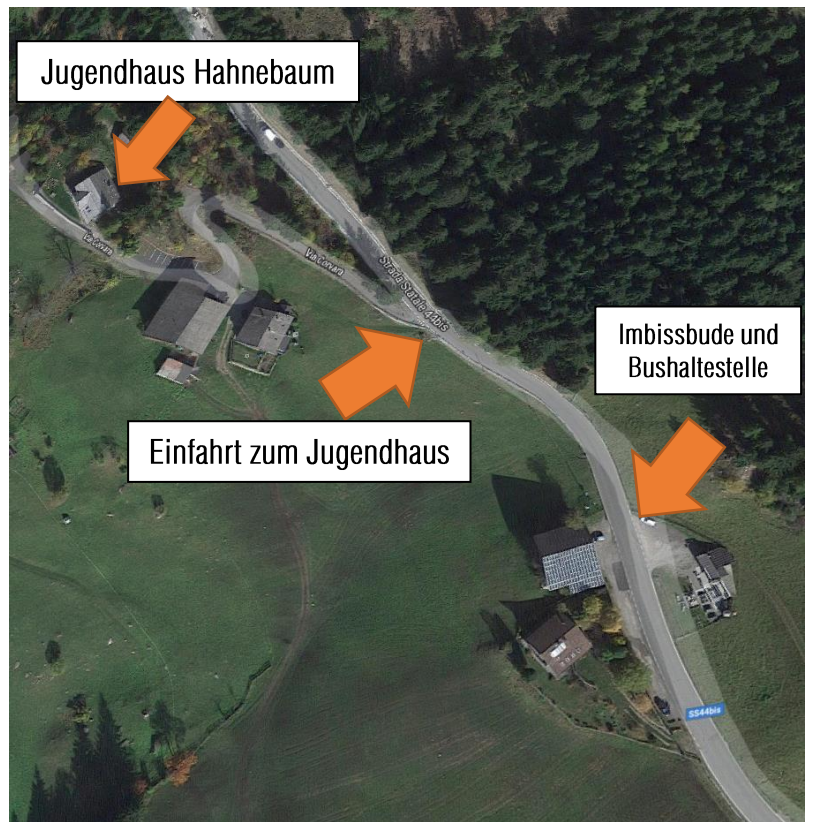

- Anreise mit dem Auto: Von Bozen kommend Richtung Jenesian fahren, dann am Dorf vorbei, links nach Nobls abbiegen und der schmalen Straße bis zum „Gasthaus Locher“ folgen. Das Jungscharhaus befindet sich auf der linken Seite oberhalb des Gasthauses.
- Anreise mit den öffentlichen Verkehrsmitteln: mit dem Zug oder Bus bis nach Bozen und dann den Linienbus 156 vom Busbahnhof aus nehmen und auf den Jungschar-Shuttle umsteigen.
- **NEU Jungschar-Shuttle**: Wir bieten für alle, die mit dem Linienbus anreisen, von Jenesian bis zum Jungscharhaus Nobls einen Shuttle an. Dafür kannst du dich nach Erhalt des Teilnehmerbriefes anmelden. Der Shuttle fährt ca. 1-2 Mal **NUR** eine Stunde vor Kursbeginn und nach Kursende.

Jungscharhaus San Lugano

Das Haus befindet sich in San Lugano, einer Fraktion der Gemeinde Truden, ca. 13 km von der Autobahnausfahrt Neumarkt entfernt.

- Anreise mit dem Auto: von Bozen kommend mit der Autobahn bis zur Ausfahrt Neumarkt-Auer-Tramin, Richtung Cavalese/Val di Fiemme abbiegen und bis zur Ortschaft San Lugano fahren. Beim „Gasthaus Genzianella“ gleich rechts befindet sich das Jungscharhaus.
- Anreise mit dem Zug und Bus: den Zug von Bozen nach Auer nehmen oder den Bus von Bozen bis zum Bahnhof Auer, dann auf den Linienbus 140 nach Cavalese wechseln. Die Bushaltestelle in San Lugano befindet sich direkt auf der Straße zum Jungscharhaus.

Jugendhaus Hahnebaum

- Anreise mit dem Auto: Autobahn bis „Bozen“, Schnellstraße („MeBo“) bis Ausfahrt Meran-Süd, dann der Beschilderung Richtung Jaufenpass folgend, bis nach St. Leonhard, dann Weiterfahrt Richtung Moos – Hinterpasseier. Von Moos über die Timmelsjoch-Hochalpen-Straße bis zur Fraktion Hahnebaum. Noch vor der Einfahrt des Dorfes Rabenstein, 10 Meter nach dem Straßenschild „km 11 SS 44“ links in die Einfahrt einbiegen
- Anreise mit dem Zug und Bus: Von Bahnhof Meran mit dem Linienbus 240 bis nach St. Leonhard in Passeier, umsteigen auf die Buslinie 241 und bis zur Imbissbude kurz vor Rabenstein.