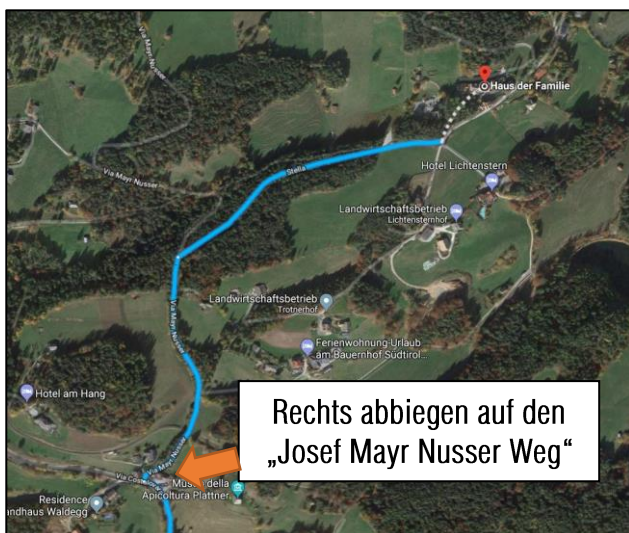

Jugendhaus Hahnebaum

- Anreise mit dem Auto: Autobahn bis „Bozen“, Schnellstraße („MeBo“) bis Ausfahrt Meran-Süd, dann der Beschilderung Richtung Jaufenpass folgend, bis nach St. Leonhard, dann Weiterfahrt Richtung Moos – Hinterpasseier. Von Moos über die Timmelsjoch-Hochalpen-Straße bis zur Fraktion Hahnebaum. Noch vor der Einfahrt des Dorfes Rabenstein, 10 Meter nach dem Straßenschild „km 11 SS 44“ links in die Einfahrt einbiegen
- Anreise mit dem Zug und Bus: Von Bahnhof Meran mit dem Linienbus 240 bis nach St. Leonhard in Passeier, umsteigen auf die Buslinie 241 und bis zur Imbissbude kurz vor Rabenstein.

Anreise zu weiteren Kursorten

KiMM Untermais

- Anreise mit dem Auto: Auf die MeBo fahren bis zur Ausfahrt „Marling“, beim Bahnhof Untermais und dem Pferderennplatz vorbei und beim Kreisverkehr bei der ersten Ausfahrt rechtes in den Parkplatz fahren.
- Anreise mit dem Zug und Bus: Den Zug bis zur Haltestelle „Meran Untermais“ nehmen, dann beim Pferderennplatz vorbei und bis zum Kreisverkehr, auf der rechten Seite befindet sich das KiMM.

Haus der Familie Lichtenstern am Ritten

- Anreise mit dem Auto: Auf der Autobahn kommend die Ausfahrt „Bozen Nord“ nehmen und Richtung Ritten fahren, beim Kreisverkehr die zweite Ausfahrt nehmen, dann rechts abbiegen Richtung Ritten, der Straße folgen und dann links einbiegen in Richtung „Lichtenstern Stella“, am Wolfsgrubenersee vorbei und scharf rechts auf den „Josef Mayr Nusser Weg“ einbiegen und der Straße folgen bis zum Haus der Familie
- Anreise mit dem Zug und Bus: mit dem Zug bis nach Bozen fahren, umsteigen auf die Rittner Seilbahn, in Oberbozen auf die Schmalspurbahn umsteigen Richtung Klobenstein, bei der Haltestelle Lichtenstern aussteigen und den restlichen Weg bis zum Haus der Familie zu Fuß gehen