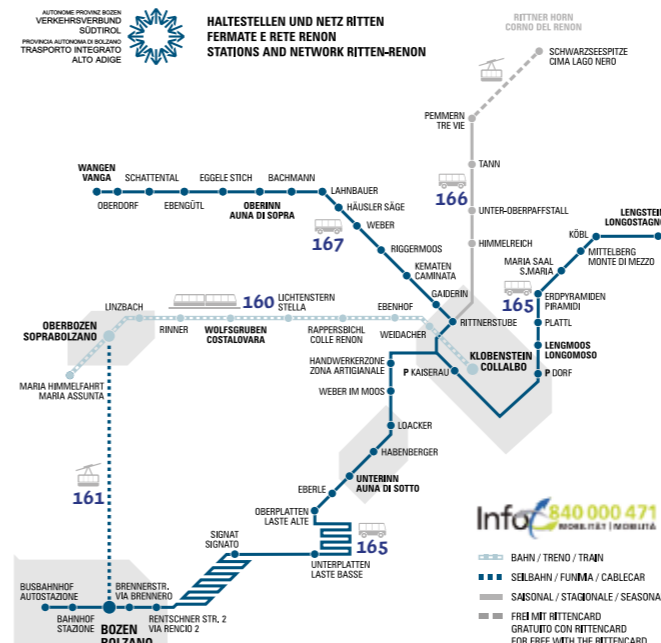

Foto: Tiberio Sorbillo, Alex Andreis

Mobil mit der RittenCard

- Alle Regionalzüge in Südtirol vom Brenner bis Trient sowie von Mals bis Innichen inklusive der Vinschgerbahn und der Pustertalbahn.
- Das PostAuto Schweiz zwischen Mals und Müstair.
- Alle Stadtbusse, Überland- und Citybusse
- Die Seilbahnen Ritten, Kohlern, Meransen, Jenesien, Mölten und Vöran
- Die Rittner Schmalspurbahn
- Die Standseilbahn auf die Mendel
- Wanderbusse Ritten

Fahrkartenangebote:

Mobilcard - MuseumobilCard

Entdecken Sie Südtirol mit den öffentlichen Verkehrsmitteln. Die MuseumobilCard vereint zwei Angebote: zusätzlich zur Nutzung aller öffentlichen Verkehrsmittel in Südtirol mit Eintritt in rund 90 Südtiroler Museen, Schlösser und Sammlungen.

	Erwachsene	Junior (6 bis 14 Jahre)
Mobilcard Südtirol 1 Tag	€ 15,00	€ 7,50
Mobilcard Südtirol 3 Tage	€ 23,00	€ 11,50
Mobilcard Südtirol 7 Tage	€ 28,00	€ 14,00
MuseumobilCard 3 Tage	€ 30,00	€ 15,00
MuseumobilCard 7 Tage	€ 34,00	€ 17,00

Info und Verkauf in den Tourismusbüros.

(Angaben ohne Gewähr)

Tourismusverein Ritten

Dorfstrasse 5
I-39054 Klobenstein/Ritten (BZ)
Tel. +39 0471 356100, Tel. +39 0471 345245
info@ritten.com, www.ritten.com