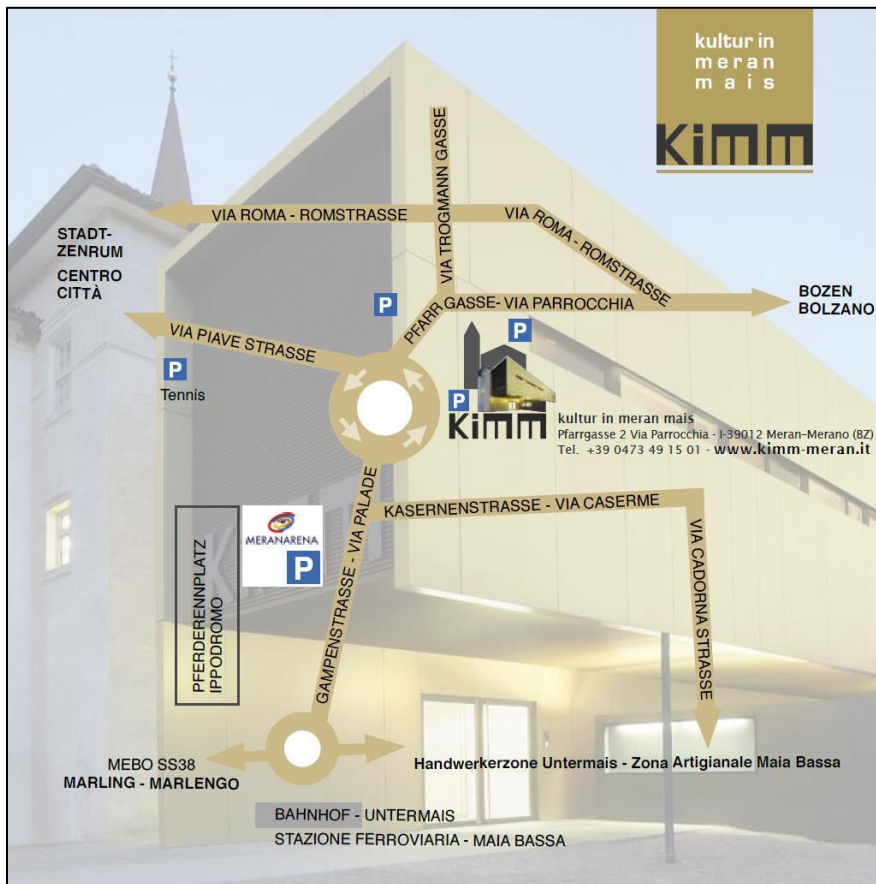

Jungscharhaus San Lugano

Das Haus befindet sich in San Lugano, einer Fraktion der Gemeinde Truden, ca. 13 km von der Autobahnausfahrt Neumarkt entfernt.

- Anreise mit dem Auto: von Bozen kommend mit der Autobahn bis zur Ausfahrt Neumarkt-Auer-Tramin, Richtung Cavalese/Val di Fiemme abbiegen und bis zur Ortschaft San Lugano fahren. Beim „Gasthaus Genzianella“ gleich rechts befindet sich das Jungscharhaus.
- Anreise mit dem Zug und Bus: den Zug von Bozen nach Auer nehmen oder den Bus von Bozen bis zum Bahnhof Auer, dann auf den Linienbus 140 nach Cavalese wechseln. Die Bushaltestelle in San Lugano befindet sich direkt auf der Straße zum Jungscharhaus.

Jugendhaus Hahnebaum

- Anreise mit dem Auto: Autobahn bis „Bozen“, Schnellstraße („MeBo“) bis Ausfahrt Meran-Süd, dann der Beschilderung Richtung Jaufenpass folgend, bis nach St. Leonhard, dann Weiterfahrt Richtung Moos – Hinterpasseier. Von Moos über die Timmelsjoch-Hochalpen-Straße bis zur Fraktion Hahnebaum. Noch vor der Einfahrt des Dorfes Rabenstein, 10 Meter nach dem Straßenschild „km 11 SS 44“ links in die Einfahrt einbiegen
- Anreise mit dem Zug und Bus: Von Bahnhof Meran mit dem Linienbus 240 bis nach St. Leonhard in Passeier, umsteigen auf die Buslinie 241 und bis zur Imbissbude kurz vor Rabenstein.

Haus der Familie Lichtenstern am Ritten

- Anreise mit dem Auto: Auf der Autobahn kommend die Ausfahrt „Bozen Nord“ nehmen und Richtung Ritten fahren, beim Kreisverkehr die zweite Ausfahrt nehmen, dann rechts abbiegen Richtung Ritten, der Straße folgen und dann links einbiegen in Richtung „Lichtenstern Stella“, am Wolfsgrubenersee vorbei und scharf rechts auf den „Josef Mayr Nusser Weg“ einbiegen und der Straße folgen bis zum Haus der Familie
- Anreise mit dem Zug und Bus: mit dem Zug bis nach Bozen fahren, umsteigen auf die Rittner Seilbahn, in Oberbozen auf die Schmalspurbahn umsteigen Richtung Klobenstein, bei der Haltestelle Lichtenstern aussteigen und den restlichen Weg bis zum Haus der Familie zu Fuß gehen