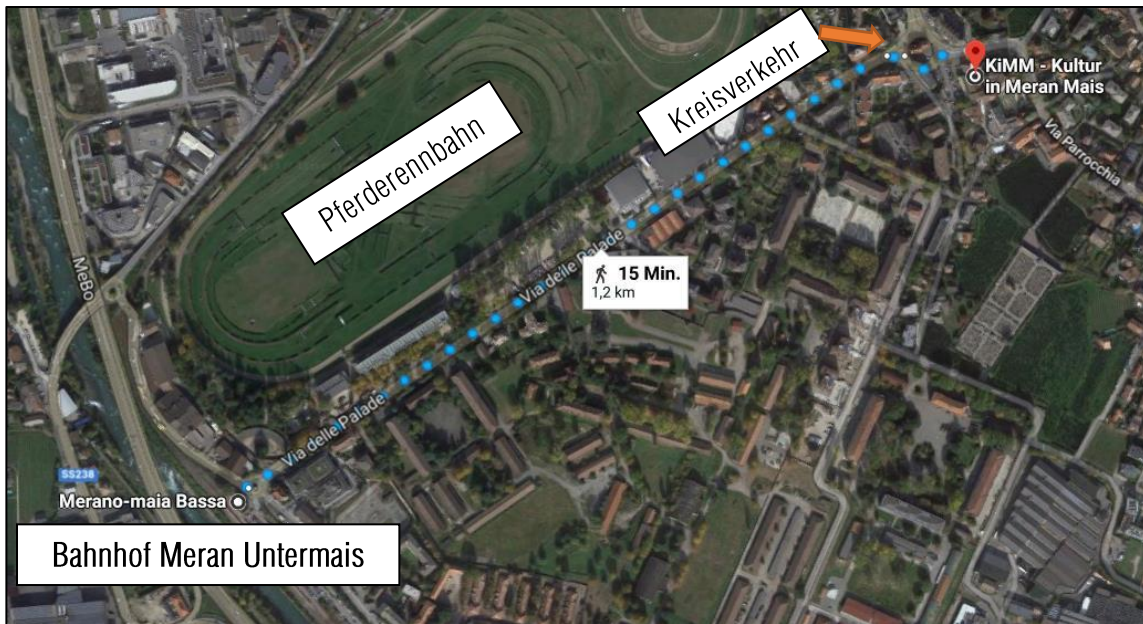

Jungscharhaus San Lugano

Das Haus befindet sich in San Lugano, einer Fraktion der Gemeinde Truden, ca. 13 km von der Autobahnausfahrt Neumarkt entfernt.

- Anreise mit dem Auto: von Bozen kommend mit der Autobahn bis zur Ausfahrt Neumarkt-Auer-Tramin, Richtung Cavalese/Val di Fiemme abbiegen und bis zur Ortschaft San Lugano fahren. Beim „Gasthaus Genzianella“ gleich rechts befindet sich das Jungscharhaus.
- Anreise mit dem Zug und Bus: den Zug von Bozen nach Auer nehmen oder den Bus von Bozen bis zum Bahnhof Auer, dann auf den Linienbus 140 nach Cavalese wechseln. Die Bushaltestelle in San Lugano befindet sich direkt auf der Straße zum Jungscharhaus.

Jugendhaus Hahnebaum

- Anreise mit dem Auto: Autobahn bis „Bozen“, Schnellstraße („MeBo“) bis Ausfahrt Meran-Süd, dann der Beschilderung Richtung Jaufenpass folgend, bis nach St. Leonhard, dann Weiterfahrt Richtung Moos – Hinterpasseier. Von Moos über die Timmelsjoch-Hochalpen-Straße bis zur Fraktion Hahnebaum. Noch vor der Einfahrt des Dorfes Rabenstein, 10 Meter nach dem Straßenschild „km 11 SS 44“ links in die Einfahrt einbiegen
- Anreise mit dem Zug und Bus: Von Bahnhof Meran mit dem Linienbus 240 bis nach St. Leonhard in Passeier, umsteigen auf die Buslinie 241 und bis zur Imbissbude kurz vor Rabenstein.

Anreise zu weiteren Kursorten

KiMM Untermais

- Anreise mit dem Auto: Auf die MeBo fahren bis zur Ausfahrt „Marling“, beim Bahnhof Untermais und dem Pferderennplatz vorbei und beim Kreisverkehr bei der ersten Ausfahrt rechtes in den Parkplatz fahren.
- Anreise mit dem Zug und Bus: Den Zug bis zur Haltestelle „Meran Untermais“ nehmen, dann beim Pferderennplatz vorbei und bis zum Kreisverkehr, auf der rechten Seite befindet sich das KiMM.