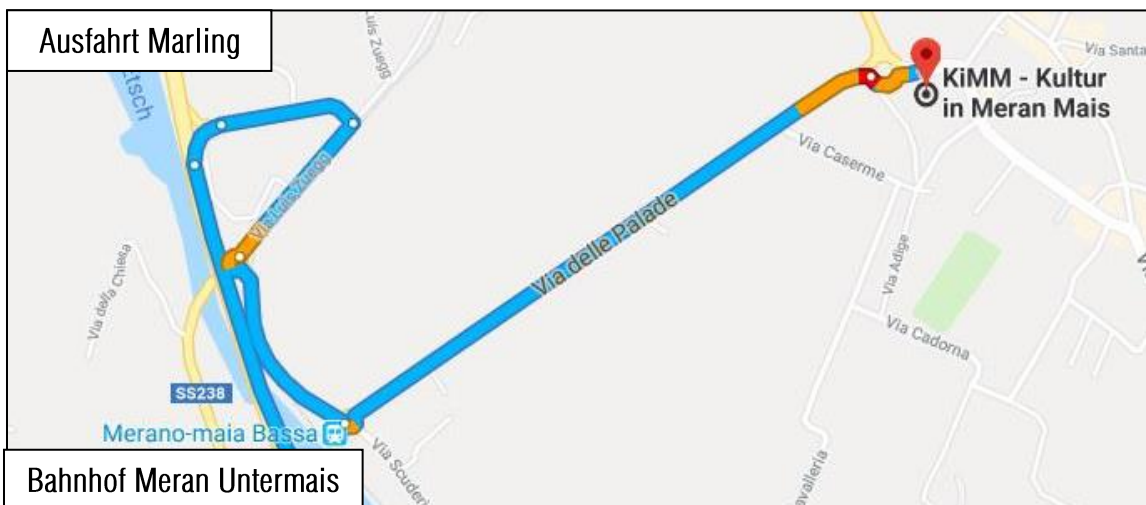

Jungscharhaus San Lugano

Das Haus befindet sich in San Lugano, einer Fraktion der Gemeinde Truden, ca. 13 km von der Autobahnausfahrt Neumarkt entfernt.

- Anreise mit dem Auto: von Bozen kommend mit der Autobahn bis zur Ausfahrt Neumarkt-Auer-Tramin, Richtung Cavalese/Val di Fiemme abbiegen und bis zur Ortschaft San Lugano fahren. Beim „Gasthaus Genzianella“ gleich rechts befindet sich das Jungscharhaus.
- Anreise mit dem Zug und Bus: den Zug von Bozen nach Auer nehmen oder den Bus von Bozen bis zum Bahnhof Auer, dann auf den Linienbus 140 nach Cavalese wechseln. Die Bushaltestelle in San Lugano befindet sich direkt auf der Straße zum Jungscharhaus.

Jugendhaus Hahnebaum

- Anreise mit dem Auto: Autobahn bis „Bozen“, Schnellstraße („MeBo“) bis Ausfahrt Meran-Süd, dann der Beschilderung Richtung Jaufenpass folgend, bis nach St. Leonhard, dann Weiterfahrt Richtung Moos – Hinterpasseier. Von Moos über die Timmelsjoch-Hochalpen-Straße bis zur Fraktion Hahnebaum. Noch vor der Einfahrt des Dorfes Rabenstein, 10 Meter nach dem Straßenschild „km 11 SS 44“ links in die Einfahrt einbiegen
- Anreise mit dem Zug und Bus: Von Bahnhof Meran mit dem Linienbus 240 bis nach St. Leonhard in Passeier, umsteigen auf die Buslinie 241 und bis zur Imbissbude kurz vor Rabenstein.

Anreise zu weiteren Kursorten

KiMM Untermais

- Anreise mit dem Auto: Auf die MeBo fahren bis zur Ausfahrt „Marling“, beim Bahnhof Untermais und dem Pferderennplatz vorbei und beim Kreisverkehr bei der ersten Ausfahrt rechtes in den Parkplatz fahren.
- Anreise mit dem Zug und Bus: Den Zug bis zur Haltestelle „Meran Untermais“ nehmen, dann beim Pferderennplatz vorbei und bis zum Kreisverkehr, auf der rechten Seite befindet sich das KiMM.