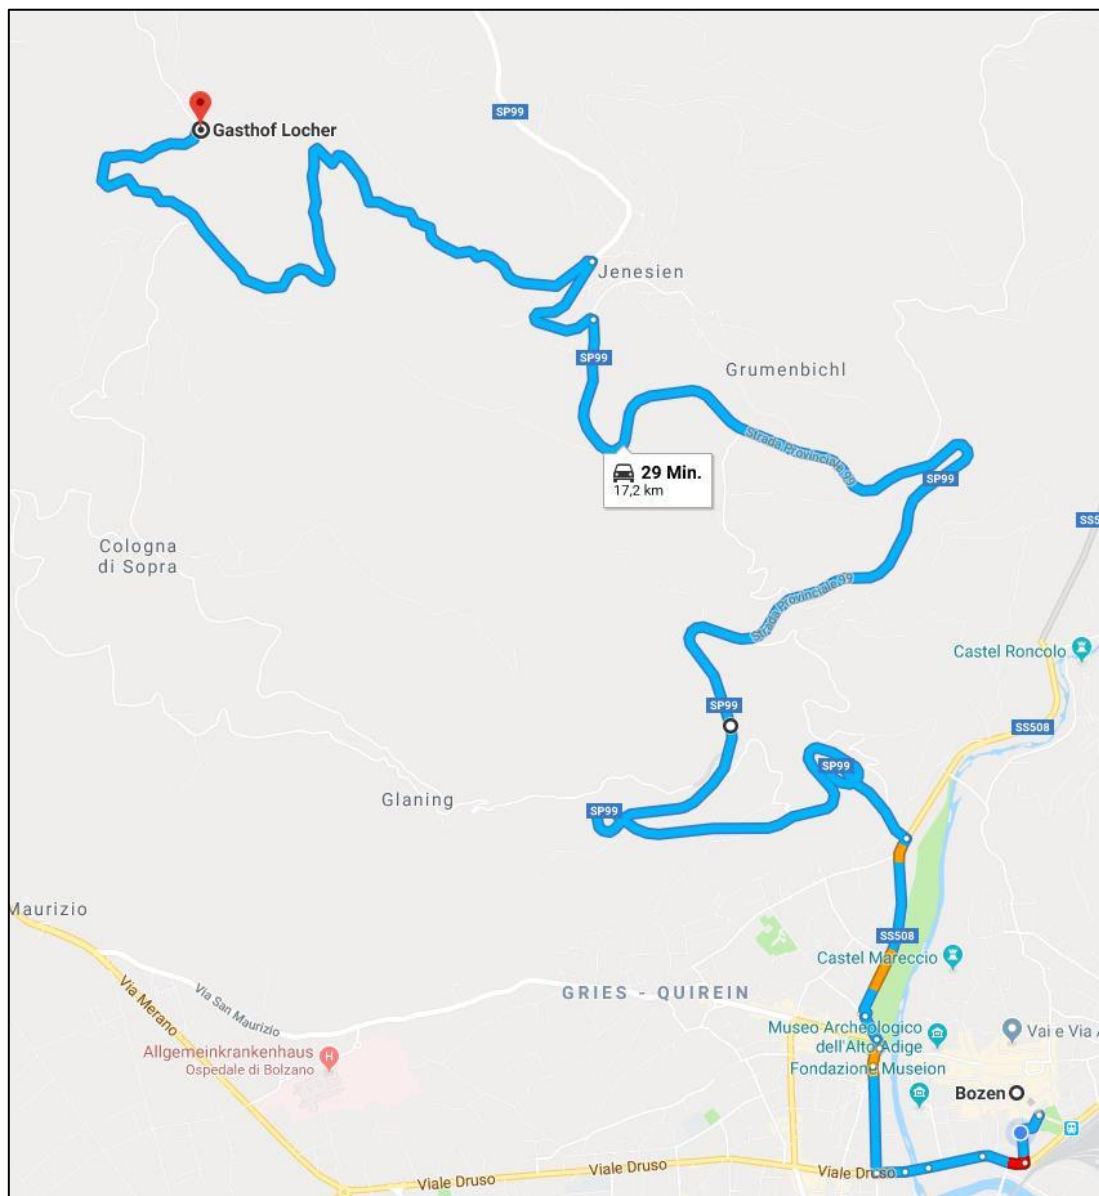

Wie komme ich zu den Selbstversorgerhäuser und zu den anderen Kursorten der Katholischen Jungschar Südtirols?

Anreise zu den Selbstversorgerhäusern

Jungscharhaus Nobls

Das Haus befindet sich in Nobls, einer Fraktion der Gemeinde Jenesian, ca. 13 km oberhalb von Bozen.

- Anreise mit dem Auto: Von Bozen kommend Richtung Jenesian fahren, dann am Dorf vorbei, links nach Nobls abbiegen und der schmalen Straße bis zum „Gasthaus Locher“ folgen. Das Jungscharhaus befindet sich auf der linken Seite oberhalb des Gasthauses.
- Anreise mit den öffentlichen Verkehrsmitteln: mit dem Zug oder Bus bis nach Bozen und dann den Linienbus 156 vom Busbahnhof aus nehmen und auf den Jungschar-Shuttle umsteigen.
- **NEU Jungschar-Shuttle**: Wir bieten für alle, die mit dem Linienbus anreisen, von Jenesian bis zum Jungscharhaus Nobls einen Shuttle an. Dafür kannst du dich nach Erhalt des Teilnehmerbriefes anmelden. Der Shuttle fährt ca. 1-2 Mal **NUR** eine Stunde vor Kursbeginn und nach Kursende.

Jungscharhaus San Lugano

Das Haus befindet sich in San Lugano, einer Fraktion der Gemeinde Truden, ca. 13 km von der Autobahnausfahrt Neumarkt entfernt.

- Anreise mit dem Auto: von Bozen kommend mit der Autobahn bis zur Ausfahrt Neumarkt-Auer-Tramin, Richtung Cavalese/Val di Fiemme abbiegen und bis zur Ortschaft San Lugano fahren. Beim „Gasthaus Genzianella“ gleich rechts befindet sich das Jungscharhaus.
- Anreise mit dem Zug und Bus: den Zug von Bozen nach Auer nehmen oder den Bus von Bozen bis zum Bahnhof Auer, dann auf den Linienbus 140 nach Cavalese wechseln. Die Bushaltestelle in San Lugano befindet sich direkt auf der Straße zum Jungscharhaus.