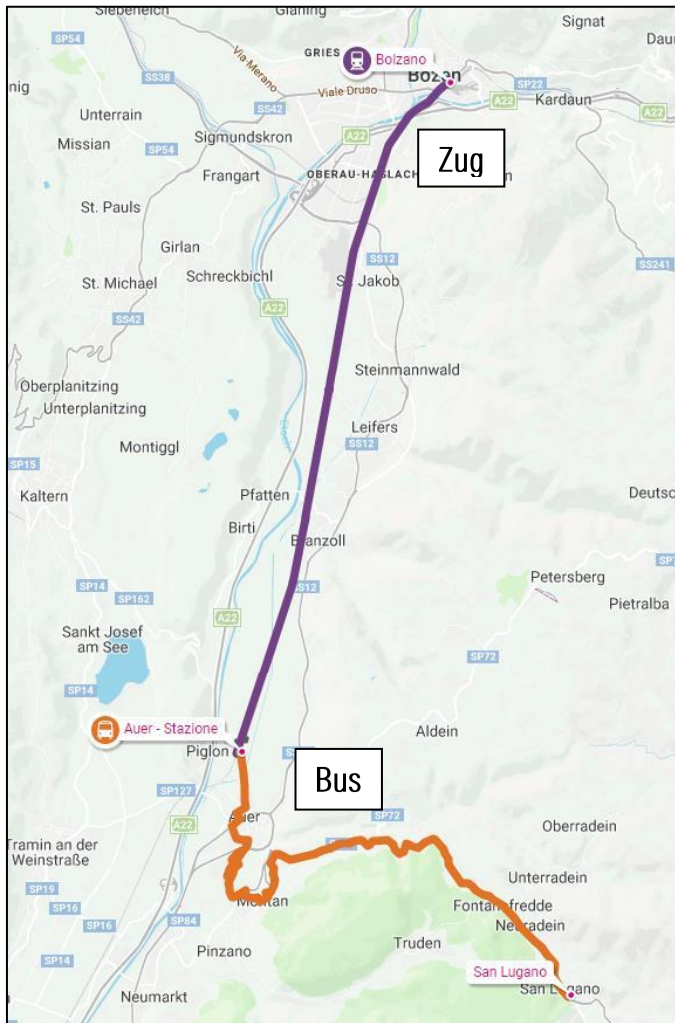

- Anreise mit dem Auto: Von Bozen kommend Richtung Jenesian fahren, dann am Dorf vorbei, links nach Nobls abbiegen und der schmalen Straße bis zum „Gasthaus Locher“ folgen. Das Jungscharhaus befindet sich auf der linken Seite oberhalb des Gasthauses.
- Anreise mit den öffentlichen Verkehrsmitteln: mit dem Zug oder Bus bis nach Bozen und dann den Linienbus 156 vom Busbahnhof aus nehmen und auf den Jungschar-Shuttle umsteigen.
- **NEU Jungschar-Shuttle**: Wir bieten für alle, die mit dem Linienbus anreisen, von Jenesian bis zum Jungscharhaus Nobls einen Shuttle an. Dafür kannst du dich nach Erhalt des Teilnehmerbriefes anmelden. Der Shuttle fährt ca. 1-2 Mal **NUR** eine Stunde vor Kursbeginn und nach Kursende.

Jungscharhaus San Lugano

Das Haus befindet sich in San Lugano, einer Fraktion der Gemeinde Truden, ca. 13 km von der Autobahnausfahrt Neumarkt entfernt.

- Anreise mit dem Auto: von Bozen kommend mit der Autobahn bis zur Ausfahrt Neumarkt-Auer-Tramin, Richtung Cavalese/Val di Fiemme abbiegen und bis zur Ortschaft San Lugano fahren. Beim „Gasthaus Genzianella“ gleich rechts befindet sich das Jungscharhaus.
- Anreise mit dem Zug und Bus: den Zug von Bozen nach Auer nehmen oder den Bus von Bozen bis zum Bahnhof Auer, dann auf den Linienbus 140 nach Cavalese wechseln. Die Bushaltestelle in San Lugano befindet sich direkt auf der Straße zum Jungscharhaus.

Jugendhaus Hahnebaum

- Anreise mit dem Auto: Autobahn bis „Bozen“, Schnellstraße („MeBo“) bis Ausfahrt Meran-Süd, dann der Beschilderung Richtung Jaufenpass folgend, bis nach St. Leonhard, dann Weiterfahrt Richtung Moos – Hinterpasseier. Von Moos über die Timmelsjoch-Hochalpen-Straße bis zur Fraktion Hahnebaum. Noch vor der Einfahrt des Dorfes Rabenstein, 10 Meter nach dem Straßenschild „km 11 SS 44“ links in die Einfahrt einbiegen
- Anreise mit dem Zug und Bus: Von Bahnhof Meran mit dem Linienbus 240 bis nach St. Leonhard in Passeier, umsteigen auf die Buslinie 241 und bis zur Imbissbude kurz vor Rabenstein.